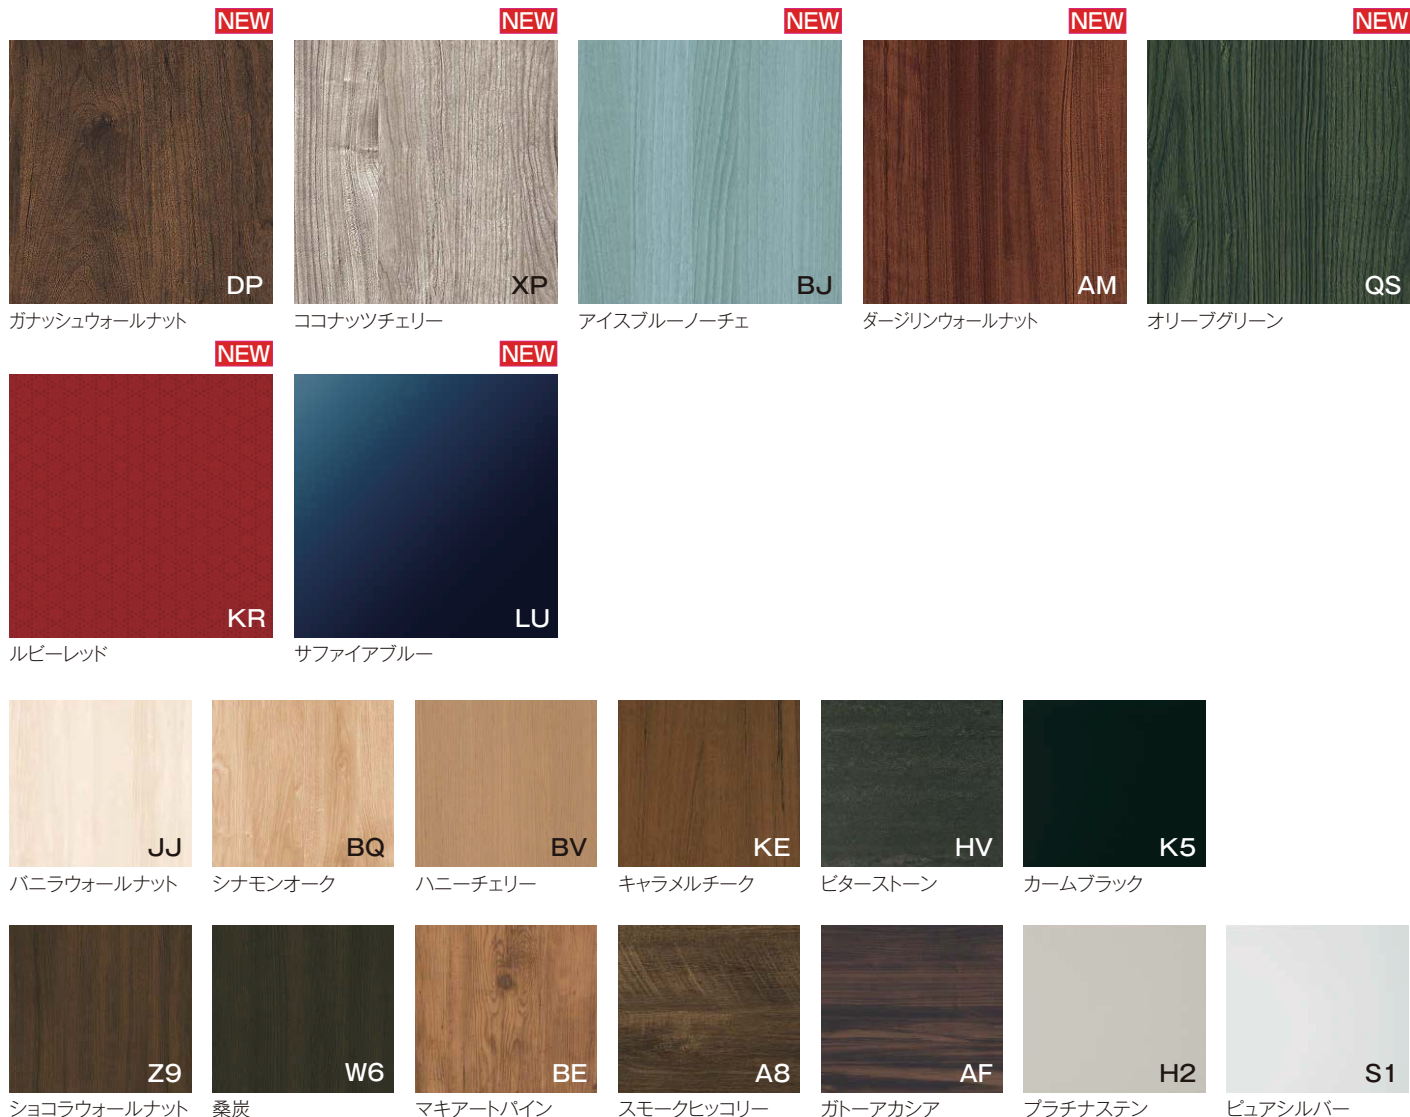

POINT

トレンドを反映した大柄で濃淡のある木目柄を追加

POINT

デザインセグメントが変わります

〈今まで〉
スマートドア／断熱玄関ドア
ヴェナート

〈これから〉

断熱玄関ドア ヴェナート D30

カタチ分類から…

テイスト分類に変わります

POINT

通風デザインのラインアップ充実！

N11T

F03T

C04T

E09T

これまでの5デザインから、
12デザインに大幅に充実しました。
通風機能がないデザインと同意匠となり、
より選びやすくなります。